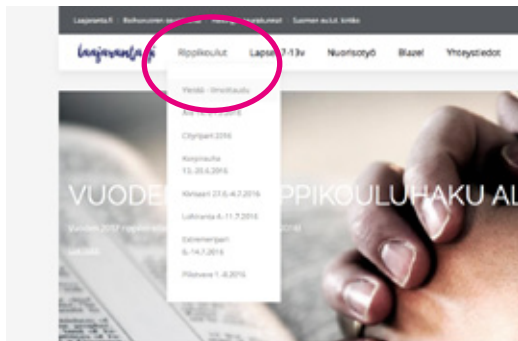

MITEN ILMOITTAUDUN?

Roihuvuoren seurakunnan vuoden 2018 rippikoulujen ajankohdat ja paikat näet seuraavilta sivuilta. Ilmoittautuessasi sinun tulee valita **neljä** sinulle parhaiten sopivaa rippikoulua. Toivottu järjestys huomioidaan paikkoja jaettaessa. Voit esittää myös **yhden kaveritoiveen** ja **molempien käyttäessä kaverikoodia** se huomioidaan. Valinnoissa oman seurakunnan jäsenet ovat etusijalla. Kirkkoon kuulumattomat ja muihin seurakuntiin kuuluvat ovat myös erittäin tervetulleita rippikouluun. **Rippikoulua valittaessa katso etukäteistapaamiset laajaranta.fi -nettisivuilta.** Ne ovat tärkeä osa rippikoulua ja poissaoloja niistä on hankala korvata.

Rippileirien hinta sisältää täysihoidon, kuljetukset sekä tapaturmavakuutuksen. Lasku rippileiristä lähetetään kotiin postitse ennen rippileirin alkua. Mikäli tarvitset taloudellista tukea leirimaksuun, ota yhteyttä hyvissä ajoin ennen leiriä oman seurakuntasi diakoniatyöntekijään.

Kehitysvammaisten rippikoulusta voi tiedustella Helsingin seurakuntayhtymän vammaistyön pastorilta: Heli Ojalehto puh. 09-2340 2546 tai heli.ojalehto@evl.fi.

Rippikouluja järjestävät myös eri järjestöt, kuten Kansan Raamattuseura ja Suomen Lähetysseura. Jos haluat osallistua ”järjestöriparille”, olethan yhteydessä heihin.

**Ilmoittautuminen löytyy
www.laajaranta.fi
-nettisivulta
Rippikoulut-osiosta.**

Rippikouluun ilmoittaudutaan sähköisesti netin kautta. Ilmoittautumislomakkeelle täytetään nuoren tiedot. Vanhemman tiedot tulevat kohtaan ”leirin maksaja” tai ”huoltajan tiedot”. Sinun tulee täyttää kaikki * merkityt kohdat.

Muista olla tarkkana nimien, sähköpostiosoitteen, henkilötunnuksen (syntymäaika + tunnusosa) ja kotiosoitteen oikeinkirjoituksen kanssa. Väärin kirjoitettu sähköpostiosoite vaikeuttaa rippikouluvalinnoista tiedottamista. Ole kärsivällinen.

Mikäli sait tämän vihkosen postissa kotiisi, kotiseurakuntasi on Roihuvuoren seurakunta. Jos et ole varma oletko kirkon jäsen tai mihin seurakuntaan kuulut, keskustele asiasta vanhempiesi kanssa.

Mikäli sinulla on terveyteen tai oppimiseen liittyviä ongelmia, ilmoita niistä ”lisätietoja” kohdassa. Tiedot tulevat vain rippikoulusi työntekijöiden tietoon ja mahdollistavat sinulle hyvän ja onnistuneen riparin.

Ilmoittautuminen löytyy osoitteesta www.laajaranta.fi. Otsikon ”Rippikoulut” alta löydät ohjeet siitä, miten ilmoittautuminen tapahtuu. **Voit ilmoittautua järjestelmässä 1.10.2017 alkaen.** Järjestelmä kertoo, kun ilmoittautuminen on onnistunut ja lähettää siitä sinulle tiedon sähköpostiisi. **Ilmoittautuminen päättyy 31.10.2017.**

Saat **15.11.2017 mennessä** ilmoittamaasi sähköpostiosoitteeseen viestin, jossa kerrotaan mihin rippikouluun olet päässyt. Sähköposti lähetetään myös silloin, jos et ole saanut paikkaa tai joudut jonottamaan sitä. Saat leirisi etukäteistapaamisten päivämäärät sekä muuta leiriäsi koskevaa tietoa rippikoulusi vetäjältä ja Laajarannan nettisivuilta.

Kaikkien rippikoulujen konfirmaatiomessut pidetään Roihuvuoren kirkossa.

LAAJARANTA.FI -OSOITTEESTA LÖYDÄT LISÄTIETOJA RIPARISTASI.